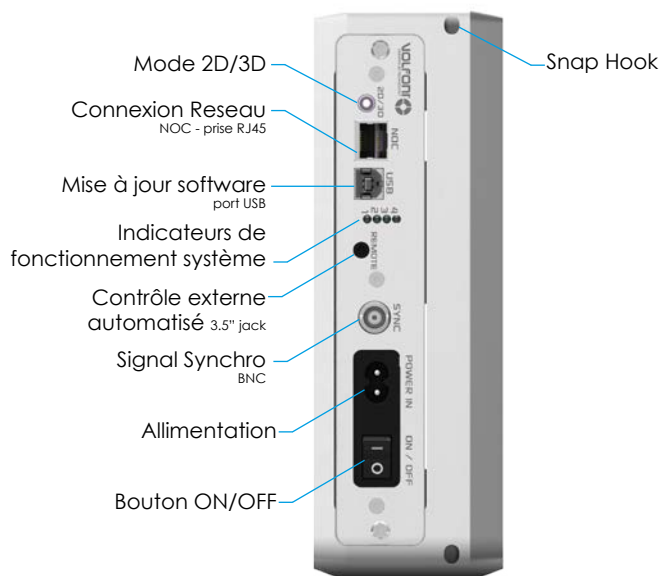

Transmission optique	42%
Contraste stéréoscopique	100:1
Technologie	«Surface Switching»

COMPATIBILITÉ

Projecteurs 3D

DCI*	Oui
DLP	Oui
3xDLP	Oui
DILA (JVC, DreamVision, Wolf Cinema)	Oui
SXRD (Sony, Mitsubishi...)	Non
3xLCD (Epson, Panasonic...)	Non
Courte focale	Oui

Sources 3D

GPIO 37 (Cinéma 3D)	Oui
GPIO 15	Oui
BNC	Oui
VESA DIN-3	Oui (Câble non fourni)

Frame Rates

96 Hz HFR & Home Cinema 3D	Oui
120 Hz Sport HFR & 3D-Ready™	Oui
144 Hz Triple Flash 3D Cinema	Oui
192 Hz Dual Flash HFR	Oui
240Hz	Oui

* Barco, Christie, Cinemeccanica, Kinoton, Nec

** LEF de 18% avec les lunettes passives Volfoni Premium

SPÉCIFICATIONS

Optique

Taille de la fenêtre active	171 x 116 mm
Lumière résiduelle (LEF)	18%
Dark time (90% Transition)	1200µs
Delay time	0µs

Énergie

Alimentation	110-240v AC 50/60Hz
Consommation	<40mA AC en 220V

Certification

CE	Oui
ROHS	Oui

Qualification

Disney	Oui

Logistique

Température de fonctionnement	+10°C à +50°C
Température de stockage	-5°C à +50°C
Humidité relative	de 20% à 80%
Dimensions produit (LxHxH)	302 x 228 x 75mm
Poids produit	6 kg
Garantie	3 ans (possibilité d'extension de 2 ans)

PACKAGING

Composition

SmartCrystal™ Cinema Horizontal
Câble d'alimentation Europe
Câble d'alimentation US
Câble BNC/BNC
Câble BNC/SUB-D37
Câble BNC/SUB-D15
Manuel d'utilisation
Quick Start

Poids et Dimensions

Dimensions packaging (LxHxH)	N/A
Poids packaging	N/A
Référence commande	VPSP-05000

www.volfoni.com